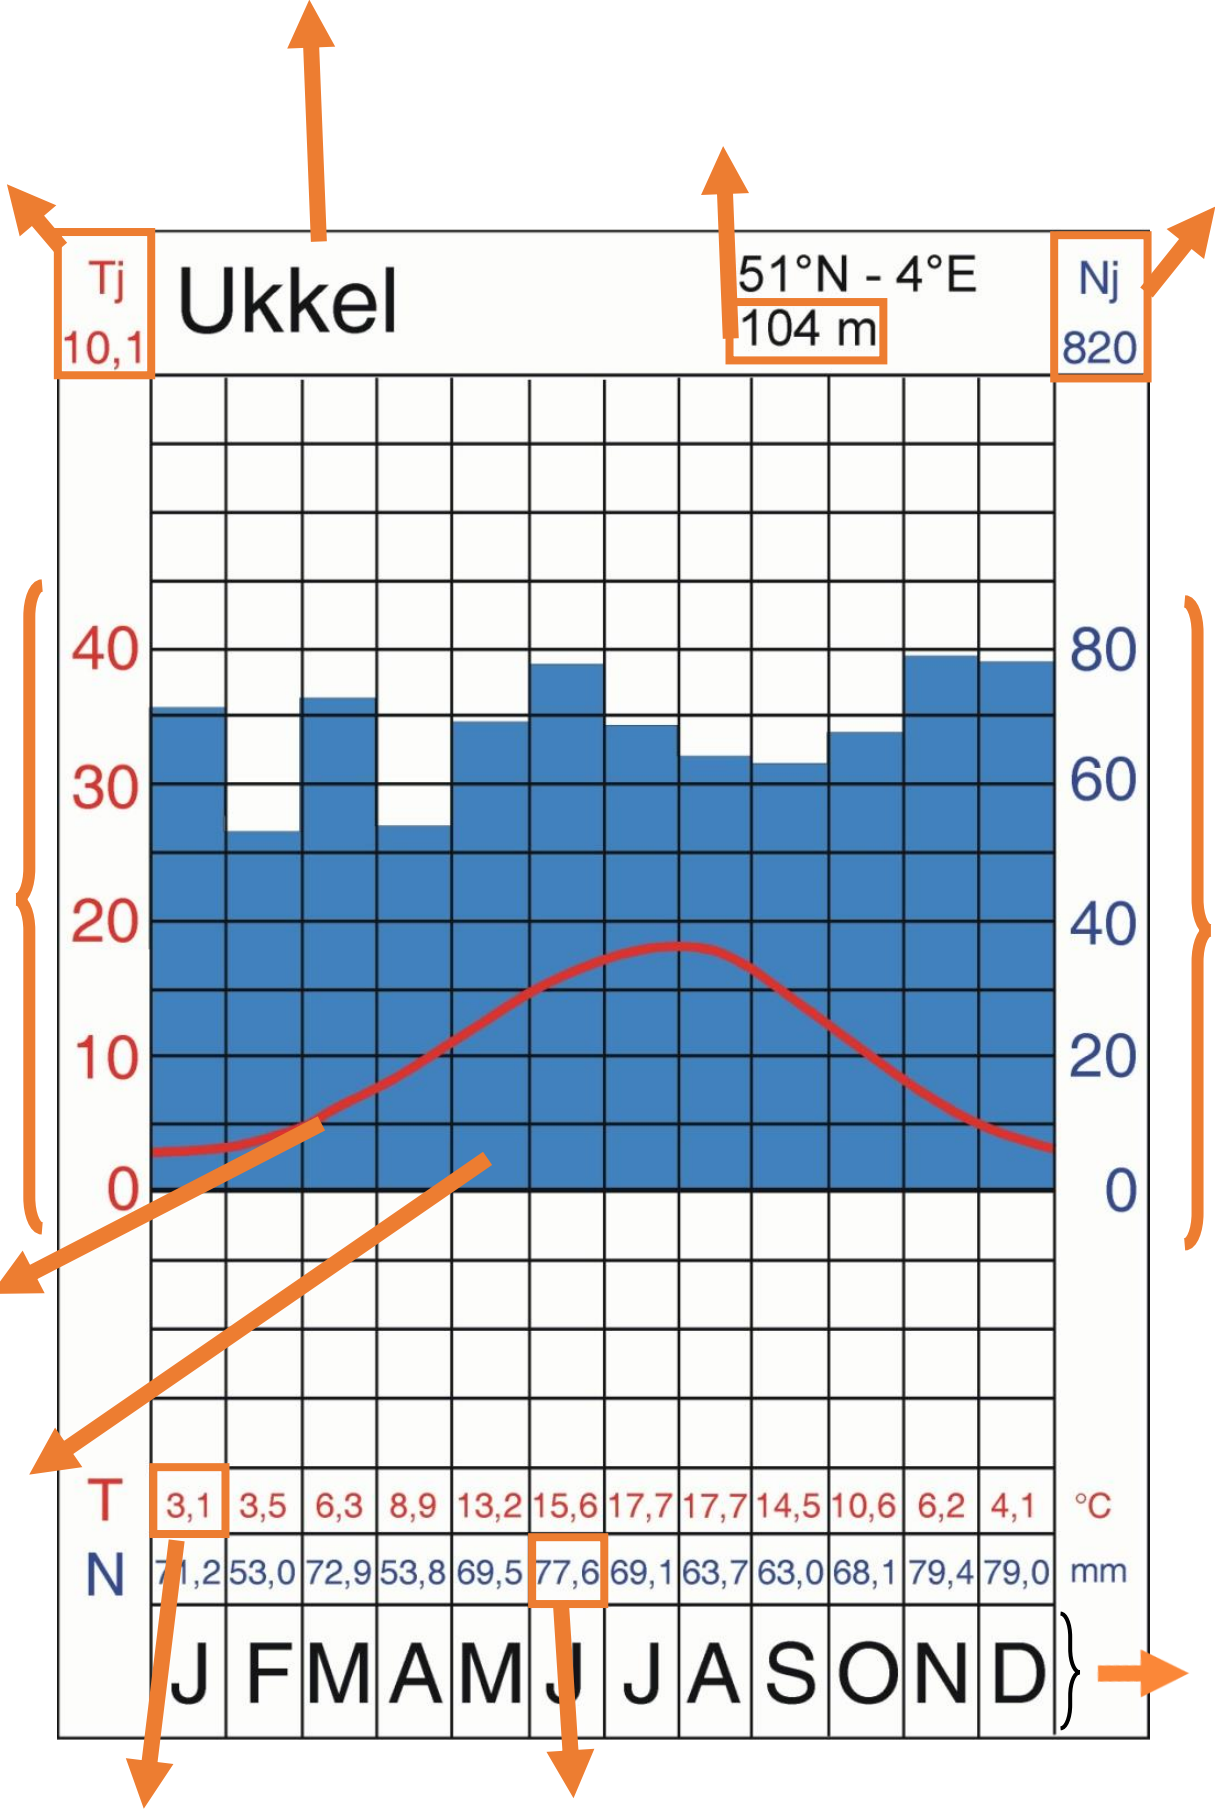

<b>Gemiddelde jaartemperatuur</b>	<b>Plaatsnaam</b>
<b>Hoogteligging</b>	<b>Neerslagdiagram</b>
<b>Gemiddelde jaarneerslag</b>	<b>Neerslag in mm</b>
<b>Temperaturen in graden Celsius</b>	<b>maanden</b>
<b>Gemiddelde maandneerslag</b>	<b>Gemiddelde maandtemperatuur</b>
<b>Temperatuurcurve</b>	

Plaatsnaam

Hoogteligging

Gemiddelde  
jaarstemperatuur

Gemiddelde  
jaarneerslag

Tj 10,1 Ukkel 51°N - 4°E 104 m Nj 820

Temperaturen in  
graden Celsius

Neerslag in  
mm

Temperatuur-  
curve