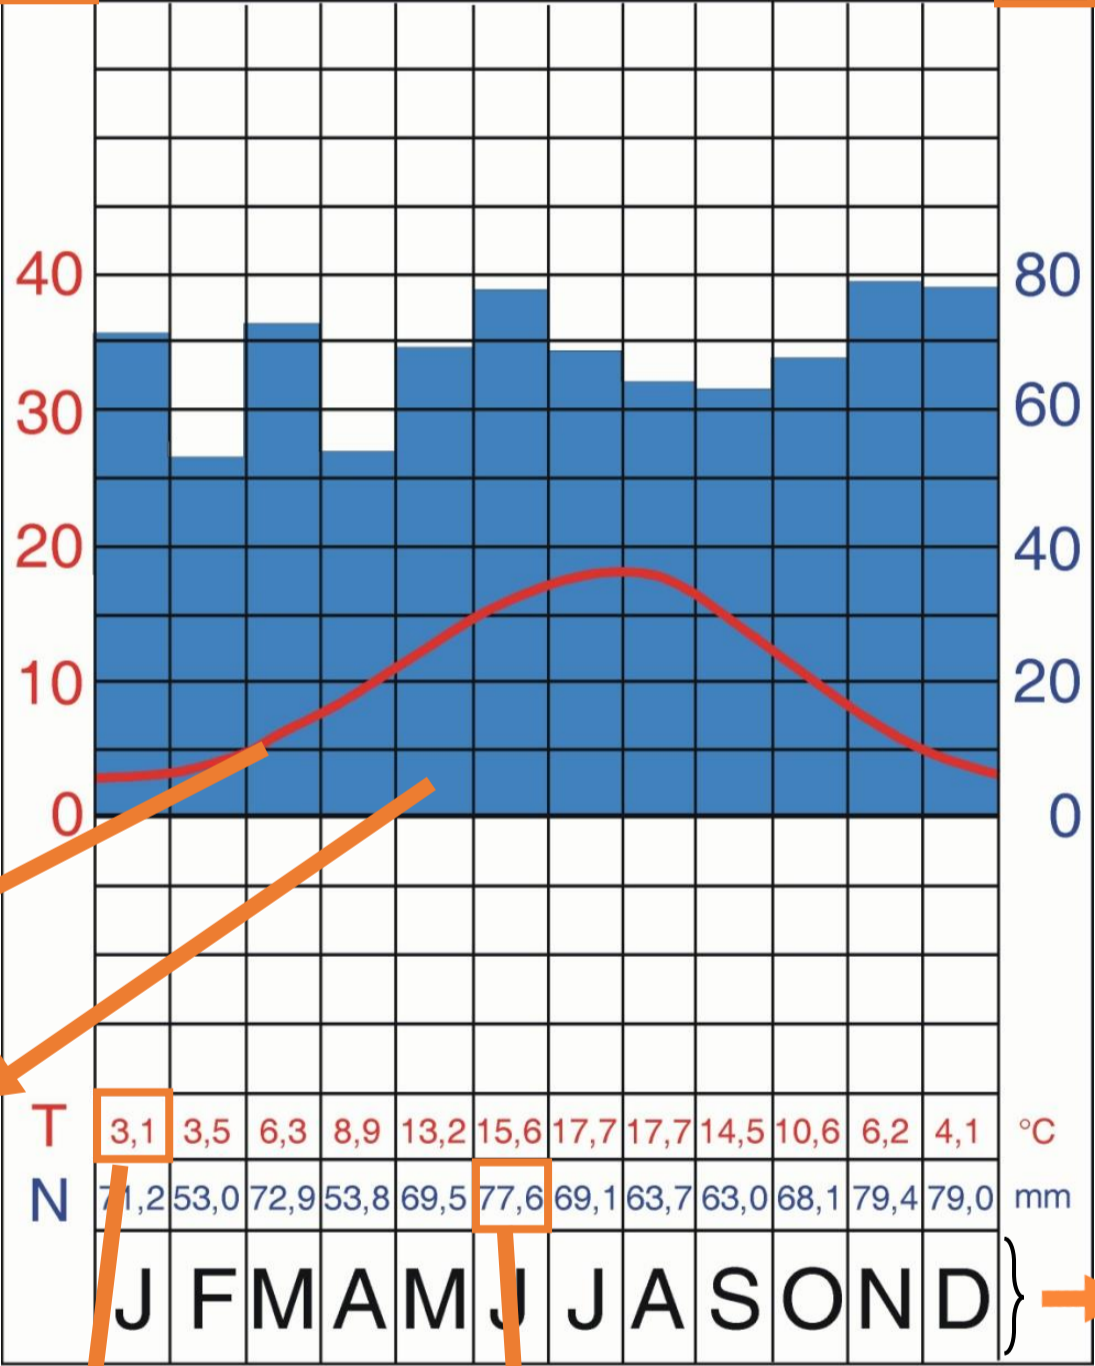

<b>Gemiddelde jaartemperatuur</b>	<b>Plaatsnaam</b>
<b>Hoogteligging</b>	<b>Neerslagdiagram</b>
<b>Gemiddelde jaarneerslag</b>	<b>Neerslag in mm</b>
<b>Temperaturen in graden Celsius</b>	<b>maanden</b>
<b>Gemiddelde maandneerslag</b>	<b>Gemiddelde maandtemperatuur</b>
<b>Temperatuurcurve</b>	

Plaatsnaam

Hoogteligging

Gemiddelde  
jaarstemperatuur

Gemiddelde  
jaarneerslag

Tj 10,1 Ukkel 51°N - 4°E 104 m Nj 820

Temperaturen in  
graden Celsius

Neerslag in  
mm

Temperatuur-  
curve